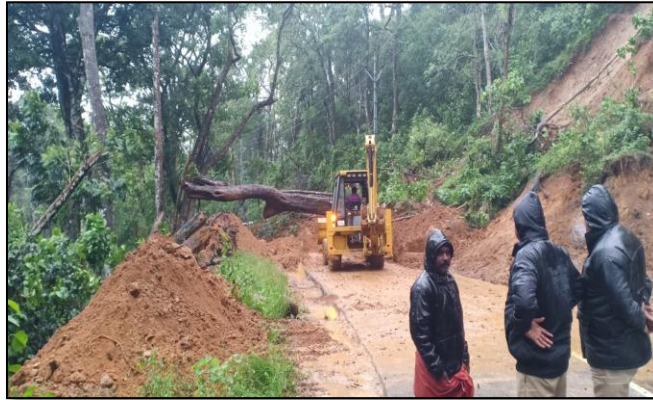

വണ്ടൻ മേട് പോലീസ് സ്റ്റേഷനിലെ ദുരന്ത നിവാരണ പ്രവർത്തികൾ

വണ്ടൻമേട് പോലീസ് സ്റ്റേഷൻ പരിധിയിൽ വിവിധയിടങ്ങളിലായി പ്രളയത്തിലും മണ്ണിടിച്ചിലിലുമായി റോഡുഗതാഗതം താറുമാറായപ്പോൾ പോലീസിന്റെ കൃത്യസമയത്തുള്ള ഇടപെടീൽ മൂലം ഗതാഗതം വളരെവേഗം പുനഃസ്ഥാപിച്ചു.

Clearing road block in Kumily – Munnar State Highway on 09.08.2019